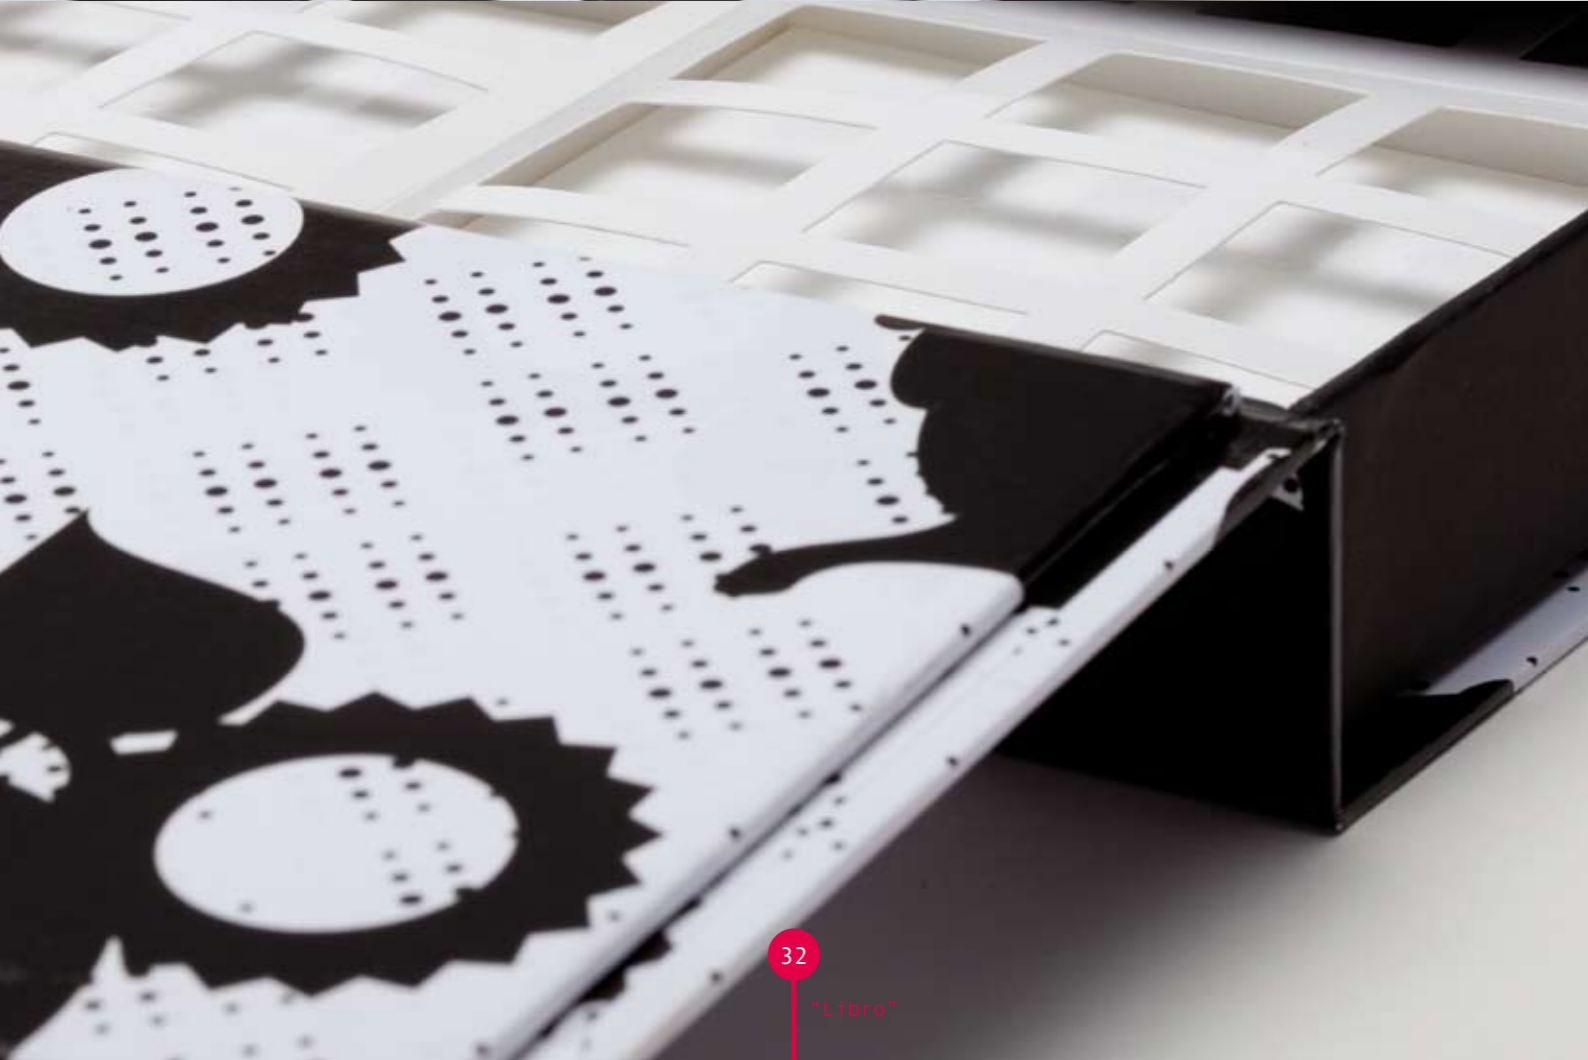

la "Classica"
(Классика)